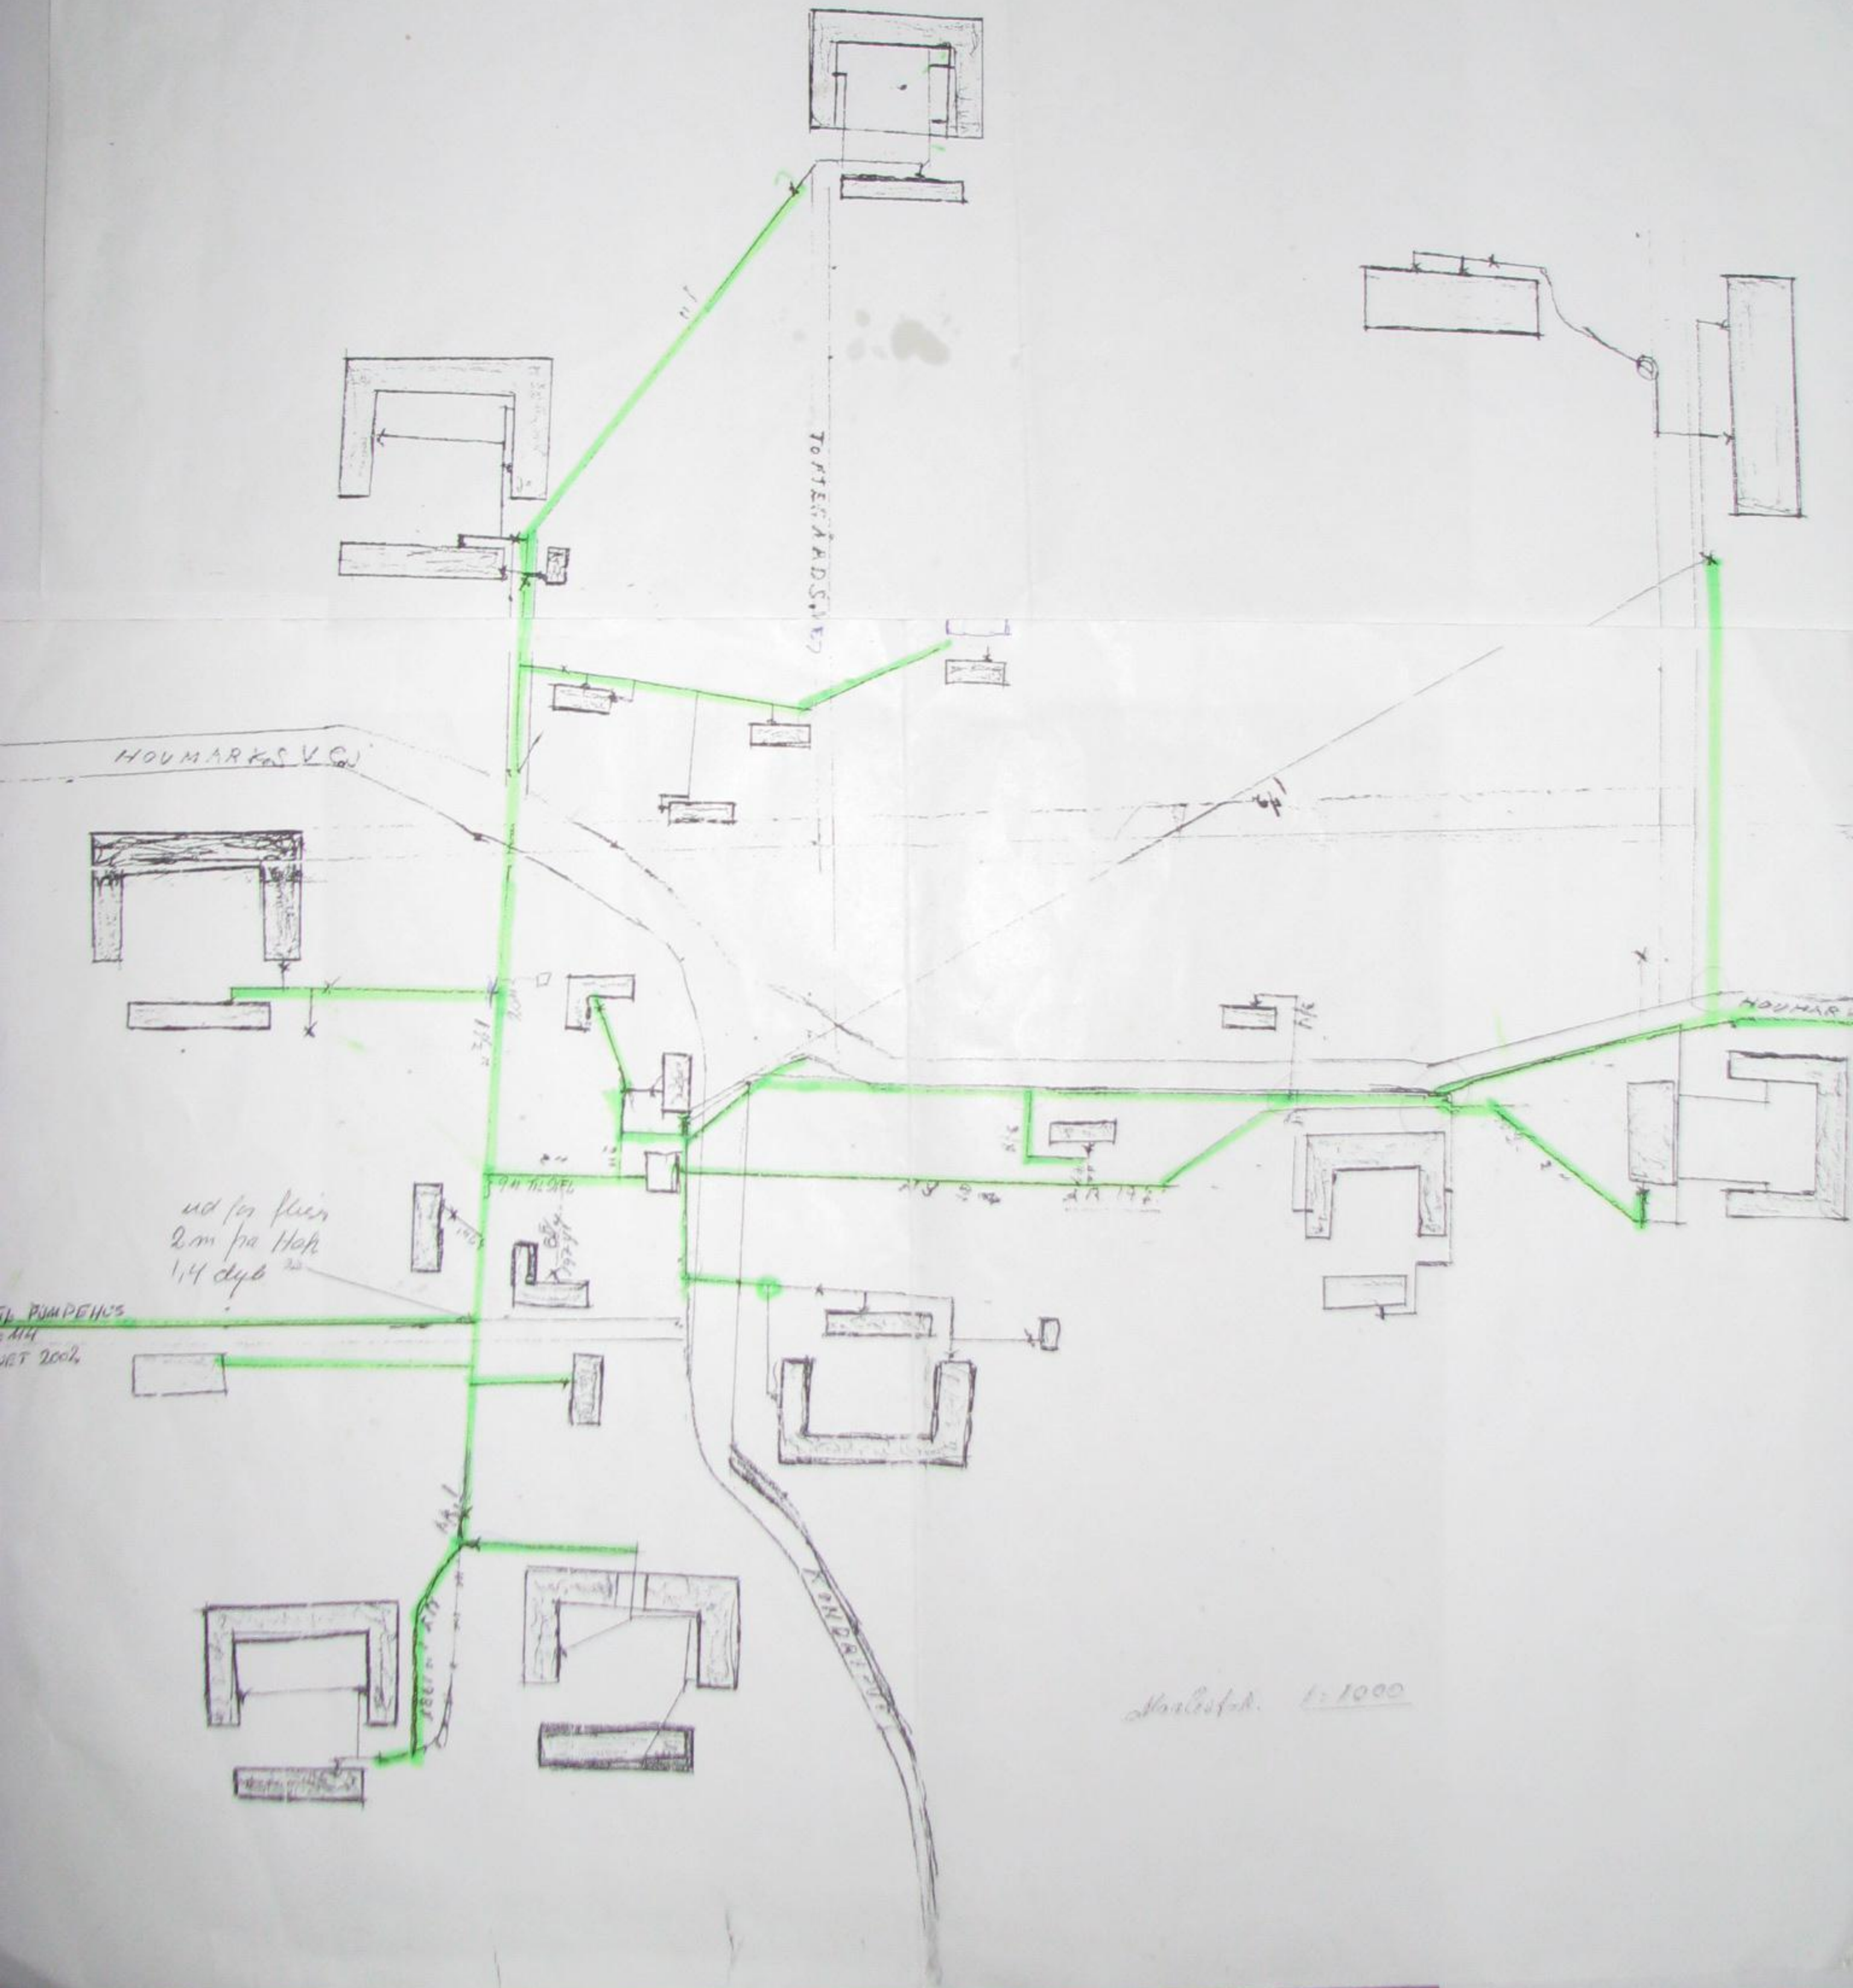

KORT OVER KONDURUP

"VANDVÆRK"

Skæletid. 1:1000